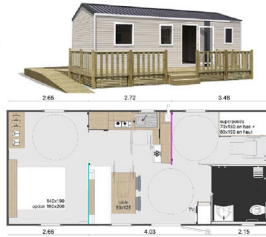

# VISITES VIRTUELLES 3D DES RÉSIDENCES MOBILES - COLLECTION 2021

LOGE - 2 CHAMBRES

**LO77**

- 4/6 PERSONNES
- 1 SALLE DE BAIN
- 29,50 m<sup>2</sup>
- 8 x 4 m

**LO872**

- 4/6 PERSONNES
- 1 SALLE DE BAIN
- 32 m<sup>2</sup>
- 8,70 x 4 m

**LO87PMR**

- 4/6 PERSONNES
- 1 SALLE DE BAIN
- 33,10 m<sup>2</sup>
- 9 x 4 m

**LO83**

- 6/8 PERSONNES
- 1 SALLE DE BAIN
- 32 m<sup>2</sup>
- 8,70 x 4 m

**LO87**

- 6/8 PERSONNES
- 1 SALLE DE BAIN
- 32 m<sup>2</sup>
- 6,70 x 4 m

STANDING - 2 CHAMBRES

**VP77**

- 4/6 PERSONNES
- 1 SALLE DE BAIN
- 29,50 m<sup>2</sup>
- 8 x 4 m

**VP875**

- 4/6 PERSONNES
- 1 SALLE DE BAIN
- 32 m<sup>2</sup>
- 8,70 x 4 m

**VP92**

- 4/6 PERSONNES
- 2 SALLES DE BAIN
- 32 m<sup>2</sup>
- 8,70 x 4 m

**SAISON103**

- 3 PERSONNES
- 3 SALLES DE BAIN
- 36,80 m<sup>2</sup>
- 10 x 4 m

LOGE - 3 CHAMBRES

**360°**  
  
 Cliquez pour visiter  
 l'intérieur des mobil-homes

**RAPIDHOME**