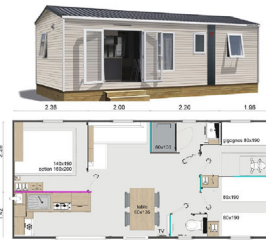

# VISITES VIRTUELLES 3D DES RÉSIDENCES MOBILES - COLLECTION 2021

LOGE - 2 CHAMBRES

**LO77**

- 4/6 PERSONNES
- 1 SALLE DE BAIN
- 29,50 m<sup>2</sup>
- 8 x 4 m

**LO872**

- 4/6 PERSONNES
- 1 SALLE DE BAIN
- 32 m<sup>2</sup>
- 8,70 x 4 m

**LO87PMR**

- 4/6 PERSONNES
- 1 SALLE DE BAIN
- 33,10 m<sup>2</sup>
- 9 x 4 m

**LO83**

- 6/8 PERSONNES
- 1 SALLE DE BAIN
- 32 m<sup>2</sup>
- 8,70 x 4 m

**LO87**

- 6/8 PERSONNES
- 1 SALLE DE BAIN
- 32 m<sup>2</sup>
- 6,70 x 4 m

STANDING - 2 CHAMBRES

**VP77**

- 4/6 PERSONNES
- 1 SALLE DE BAIN
- 29,50 m<sup>2</sup>
- 8 x 4 m

**VP875**

- 4/6 PERSONNES
- 1 SALLE DE BAIN
- 32 m<sup>2</sup>
- 8,70 x 4 m

**VP92**

- 4/6 PERSONNES
- 2 SALLES DE BAIN
- 32 m<sup>2</sup>
- 8,70 x 4 m

**VP87**

- 6/8 PERSONNES
- 1 SALLE DE BAIN
- 32 m<sup>2</sup>
- 8,70 x 4 m

**VP102**

- 6/8 PERSONNES
- 2 SALLES DE BAIN
- 36,80 m<sup>2</sup>
- 10 x 4 m

STANDING - 3 CHAMBRES

ELITE - 2 CHAMBRES

**EL1049**

- 4/6 PERSONNES
- 1 SALLE DE BAIN
- 38,30 m<sup>2</sup>
- 10,40 x 4 m