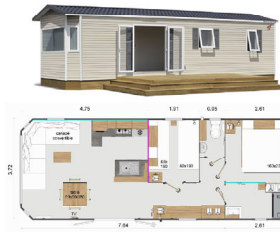

STANDING - 2 CHAMBRES

**VP77**

- 4/6 PERSONNES
- 1 SALLE DE BAIN
- 29,50 m<sup>2</sup>
- 8 x 4 m

**VP875**

- 4/6 PERSONNES
- 1 SALLE DE BAIN
- 32 m<sup>2</sup>
- 8,70 x 4 m

**VP92**

- 4/6 PERSONNES
- 2 SALLES DE BAIN
- 32 m<sup>2</sup>
- 8,70 x 4 m

**VP87**

- 6/8 PERSONNES
- 1 SALLE DE BAIN
- 32 m<sup>2</sup>
- 8,70 x 4 m

**VP102**

- 6/8 PERSONNES
- 2 SALLES DE BAIN
- 36,80 m<sup>2</sup>
- 10 x 4 m

STANDING - 3 CHAMBRES

ELITE - 2 CHAMBRES

**EL1049**

- 4/6 PERSONNES
- 1 SALLE DE BAIN
- 38,30 m<sup>2</sup>
- 10,40 x 4 m

ELITE - 3 CHAMBRES

**EL1153**

- 6/8 PERSONNES
- 1 SALLE DE BAIN
- 40 m<sup>2</sup>
- 11,50 x 4 m

**EL1040**

- 6/8 PERSONNES
- 2 SALLES DE BAIN
- 38,30 m<sup>2</sup>
- 10,40 x 4 m

NEW VALLEY - 3 CHAMBRES

**NV143**

- 6/8 PERSONNES
- 2 SALLES DE BAIN
- 40 m<sup>2</sup>
- 10,40 x 4,25 m

TINY HOME - 2 CHAMBRES

**TH722**

- 4 PERSONNES
- 1 SALLE DE BAIN
- 15 m<sup>2</sup>
- 8,60 x 2,50 m + 5 m<sup>2</sup> de mezzanine

SPÉCIFIQUE