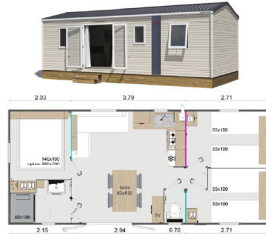

# VISITES VIRTUELLES 3D DES RÉSIDENCES MOBILES - COLLECTION 2021

LOGE - 2 CHAMBRES

**LO77**

- 4/6 PERSONNES
- 1 SALLE DE BAIN
- 29,50 m<sup>2</sup>
- 8 x 4 m

**LO872**

- 4/6 PERSONNES
- 1 SALLE DE BAIN
- 32 m<sup>2</sup>
- 8,70 x 4 m

**LO87PMR**

- 4/6 PERSONNES
- 1 SALLE DE BAIN
- 33,10 m<sup>2</sup>
- 9 x 4 m

**LO83**

- 6/8 PERSONNES
- 1 SALLE DE BAIN
- 32 m<sup>2</sup>
- 8,70 x 4 m

**LO87**

- 6/8 PERSONNES
- 1 SALLE DE BAIN
- 32 m<sup>2</sup>
- 6,70 x 4 m

STANDING - 2 CHAMBRES

**VP77**

- 4/6 PERSONNES
- 1 SALLE DE BAIN
- 29,50 m<sup>2</sup>
- 8 x 4 m

**VP875**

- 4/6 PERSONNES
- 1 SALLE DE BAIN
- 32 m<sup>2</sup>
- 8,70 x 4 m

**VP92**

- 4/6 PERSONNES
- 2 SALLES DE BAIN
- 32 m<sup>2</sup>
- 8,70 x 4 m

**SAISON103**

- 3 PERSONNES
- 3 SALLES DE BAIN
- 36,80 m<sup>2</sup>
- 10 x 4 m

LOGE - 3 CHAMBRES

**360°**  
  
 Cliquez pour visiter  
 l'intérieur des mobil-homes

**RAPIDHOME**