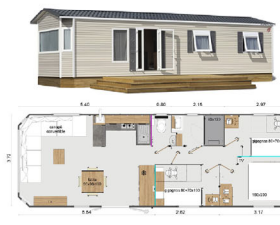

STANDING - 2 CHAMBRES

**VP77**

- 4/6 PERSONNES
- 1 SALLE DE BAIN
- 29,50 m<sup>2</sup>
- 8 x 4 m

**VP875**

- 4/6 PERSONNES
- 1 SALLE DE BAIN
- 32 m<sup>2</sup>
- 8,70 x 4 m

**VP92**

- 4/6 PERSONNES
- 2 SALLES DE BAIN
- 32 m<sup>2</sup>
- 8,70 x 4 m

**VP87**

- 6/8 PERSONNES
- 1 SALLE DE BAIN
- 32 m<sup>2</sup>
- 8,70 x 4 m

**VP102**

- 6/8 PERSONNES
- 2 SALLES DE BAIN
- 36,80 m<sup>2</sup>
- 10 x 4 m

STANDING - 3 CHAMBRES

ELITE - 2 CHAMBRES

**EL1049**

- 4/6 PERSONNES
- 1 SALLE DE BAIN
- 38,30 m<sup>2</sup>
- 10,40 x 4 m

ELITE - 3 CHAMBRES

**EL1153**

- 6/8 PERSONNES
- 1 SALLE DE BAIN
- 40 m<sup>2</sup>
- 11,50 x 4 m

**EL1040**

- 6/8 PERSONNES
- 2 SALLES DE BAIN
- 38,30 m<sup>2</sup>
- 10,40 x 4 m

NEW VALLEY - 3 CHAMBRES

**NV143**

- 6/8 PERSONNES
- 2 SALLES DE BAIN
- 40 m<sup>2</sup>
- 10,40 x 4,25 m

TINY HOME - 2 CHAMBRES

**TH722**

- 4 PERSONNES
- 1 SALLE DE BAIN
- 15 m<sup>2</sup>
- 8,60 x 2,50 m + 5 m<sup>2</sup> de mezzanine

SPÉCIFIQUE