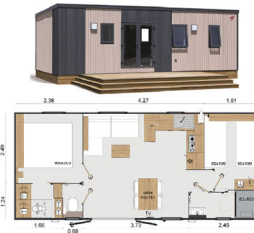

# VISITES VIRTUELLES 3D DES RÉSIDENCES MOBILES - COLLECTION 2021

LOGE - 2 CHAMBRES

**LO77**

- 4/6 PERSONNES
- 1 SALLE DE BAIN
- 29,50 m<sup>2</sup>
- 8 x 4 m

**LO872**

- 4/6 PERSONNES
- 1 SALLE DE BAIN
- 32 m<sup>2</sup>
- 8,70 x 4 m

**LO87PMR**

- 4/6 PERSONNES
- 1 SALLE DE BAIN
- 33,10 m<sup>2</sup>
- 9 x 4 m

**LO83**

- 6/8 PERSONNES
- 1 SALLE DE BAIN
- 32 m<sup>2</sup>
- 8,70 x 4 m

**LO87**

- 6/8 PERSONNES
- 1 SALLE DE BAIN
- 32 m<sup>2</sup>
- 6,70 x 4 m

STANDING - 2 CHAMBRES

**VP77**

- 4/6 PERSONNES
- 1 SALLE DE BAIN
- 29,50 m<sup>2</sup>
- 8 x 4 m

**VP875**

- 4/6 PERSONNES
- 1 SALLE DE BAIN
- 32 m<sup>2</sup>
- 8,70 x 4 m

**VP92**

- 4/6 PERSONNES
- 2 SALLES DE BAIN
- 32 m<sup>2</sup>
- 8,70 x 4 m

**VP87**

- 6/8 PERSONNES
- 1 SALLE DE BAIN
- 32 m<sup>2</sup>
- 8,70 x 4 m

**VP102**

- 6/8 PERSONNES
- 2 SALLES DE BAIN
- 36,80 m<sup>2</sup>
- 10 x 4 m

STANDING - 3 CHAMBRES

ELITE - 2 CHAMBRES

**EL1049**

- 4/6 PERSONNES
- 1 SALLE DE BAIN
- 38,30 m<sup>2</sup>
- 10,40 x 4 m