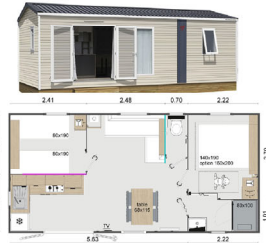

# VISITES VIRTUELLES 3D DES RÉSIDENCES MOBILES - COLLECTION 2021

LOGE - 2 CHAMBRES

**LO77**

- 4/6 PERSONNES
- 1 SALLE DE BAIN
- 29,50 m<sup>2</sup>
- 8 x 4 m

**LO872**

- 4/6 PERSONNES
- 1 SALLE DE BAIN
- 32 m<sup>2</sup>
- 8,70 x 4 m

**LO87PMR**

- 4/6 PERSONNES
- 1 SALLE DE BAIN
- 33,10 m<sup>2</sup>
- 9 x 4 m

**LO83**

- 6/8 PERSONNES
- 1 SALLE DE BAIN
- 32 m<sup>2</sup>
- 8,70 x 4 m

**LO87**

- 6/8 PERSONNES
- 1 SALLE DE BAIN
- 32 m<sup>2</sup>
- 6,70 x 4 m

STANDING - 2 CHAMBRES

**VP77**

- 4/6 PERSONNES
- 1 SALLE DE BAIN
- 29,50 m<sup>2</sup>
- 8 x 4 m

**VP875**

- 4/6 PERSONNES
- 1 SALLE DE BAIN
- 32 m<sup>2</sup>
- 8,70 x 4 m

**VP92**

- 4/6 PERSONNES
- 2 SALLES DE BAIN
- 32 m<sup>2</sup>
- 8,70 x 4 m

**SAISON103**

- 3 PERSONNES
- 3 SALLES DE BAIN
- 36,80 m<sup>2</sup>
- 10 x 4 m

LOGE - 3 CHAMBRES

**360°**  
  
 Cliquez pour visiter  
 l'intérieur des mobil-homes

**RAPIDHOME**