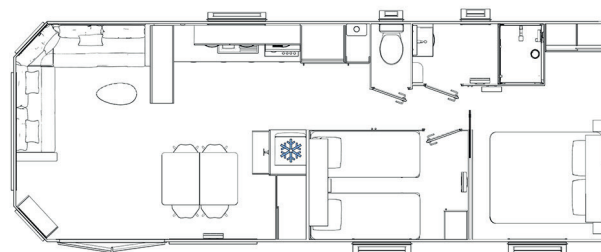

LA GAMME RÉSIDENTIELLE RÉSIDENCES TRIGANO *À découvrir sur notre showroom !*

EXPRESSION 2 CHAMBRES

📏 10,5x4m - 🛏️ 4 à 6

[Cliquez ici pour
découvrir la fiche produit](#)

EMOTION 2 CHAMBRES

📏 10,5x4m - 🛏️ 4 à 6

[Cliquez ici pour
découvrir la fiche produit](#)

PASSION 3 CH & 2 SDB

📏 10,5x4m - 🛏️ 6 à 8

[Cliquez ici pour
découvrir la fiche produit](#)

INSPIRATION 3 CH & 2 SDB

📏 10,5x4m - 🛏️ 6 à 8

[Cliquez ici pour
découvrir la fiche produit](#)