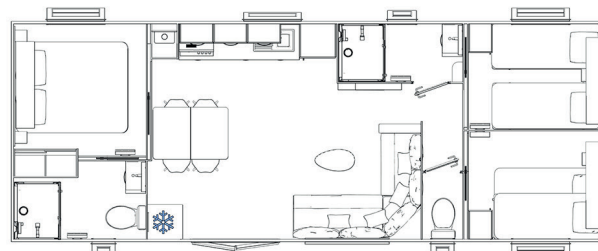

LA GAMME RÉSIDENTIELLE RÉSIDENCES TRIGANO *À découvrir sur notre showroom !*

EXPRESSION 2 CHAMBRES

📏 10,5x4m - 🛏️ 4 à 6

[Cliquez ici pour
découvrir la fiche produit](#)

EMOTION 2 CHAMBRES

📏 10,5x4m - 🛏️ 4 à 6

[Cliquez ici pour
découvrir la fiche produit](#)

PASSION 3 CH & 2 SDB

📏 10,5x4m - 🛏️ 6 à 8

[Cliquez ici pour
découvrir la fiche produit](#)

INSPIRATION 3 CH & 2 SDB

📏 10,5x4m - 🛏️ 6 à 8

[Cliquez ici pour
découvrir la fiche produit](#)