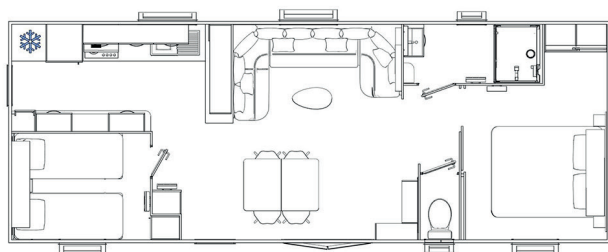

LA GAMME RÉSIDENTIELLE RÉSIDENCES TRIGANO *À découvrir sur notre showroom !*

EXPRESSION 2 CHAMBRES

📏 10,5x4m - 🛏️ 4 à 6

[Cliquez ici pour
découvrir la fiche produit](#)

EMOTION 2 CHAMBRES

📏 10,5x4m - 🛏️ 4 à 6

[Cliquez ici pour
découvrir la fiche produit](#)

PASSION 3 CH & 2 SDB

📏 10,5x4m - 🛏️ 6 à 8

[Cliquez ici pour
découvrir la fiche produit](#)

INSPIRATION 3 CH & 2 SDB

📏 10,5x4m - 🛏️ 6 à 8

[Cliquez ici pour
découvrir la fiche produit](#)