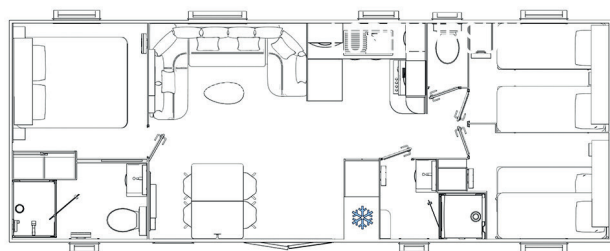

LA GAMME RÉSIDENTIELLE RÉSIDENCES TRIGANO *À découvrir sur notre showroom !*

EXPRESSION 2 CHAMBRES

📏 10,5x4m - 🛏️ 4 à 6

[Cliquez ici pour
découvrir la fiche produit](#)

EMOTION 2 CHAMBRES

📏 10,5x4m - 🛏️ 4 à 6

[Cliquez ici pour
découvrir la fiche produit](#)

PASSION 3 CH & 2 SDB

📏 10,5x4m - 🛏️ 6 à 8

[Cliquez ici pour
découvrir la fiche produit](#)

INSPIRATION 3 CH & 2 SDB

📏 10,5x4m - 🛏️ 6 à 8

[Cliquez ici pour
découvrir la fiche produit](#)