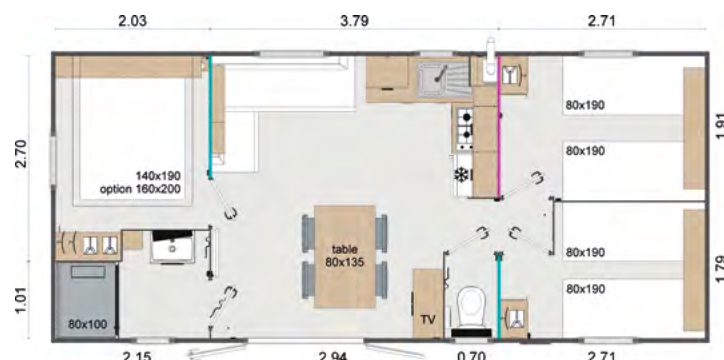

✓ : inclus / X : non disponible

* Convertible en option

■ Motif mural «Istanbul» (cuisine) ■ Cloisons murales personnalisables

CANAPÉ

RIDEAUX

AMBIANCES MURALES

BARDAGE

Horizontal ou vertical