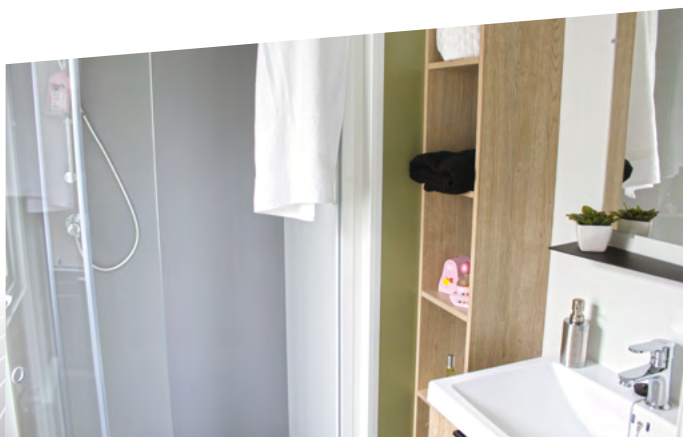

LODGE L083

x **3** CHAMBRES

x **6|8** PERSONNES*

32 m²
8,70 x 4 m

ESPACE A VIVRE

SALON
SÉJOUR

CUISINE

CHAMBRES

SALLE
DE BAIN

- Radiant 1 000 W
- Banquette avec tissu vinyle
- Rideaux occultants
- Passage de portes intérieures à 59 cm
- VMC - Détecteur de fumée sur pile

- Plaque blanche 4 feux gaz
- Réfrigérateur congélateur blanc

- Lit 140 x 190 sur pieds
- Rideaux occultants
- Matelas mousse standard
- Volets roulants

- Douche 80 x 100
- WC avec chasse d'eau éco

Données et photos non contractuelles (les prises de vues et implantations peuvent comporter des équipements décoratifs non fournis par Rapidhome ou optionnels). Rapidhome se réserve le droit de modifier ses produits à tout moment sans préavis.

* Convertible en option