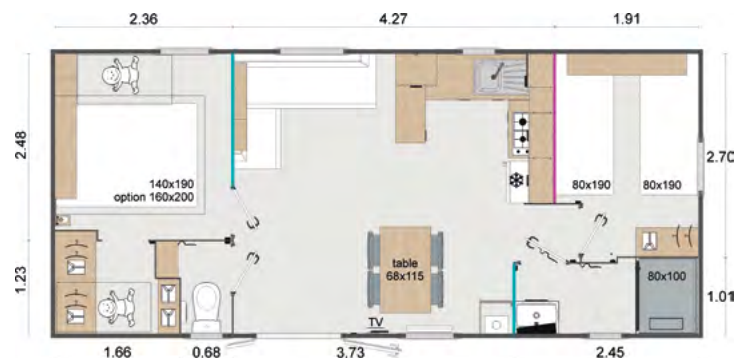

✓ : inclus / X : non disponible

* Convertible en option

■ Motif mural «Istanbul» (cuisine) ■ Cloisons murales personnalisables

CANAPÉ