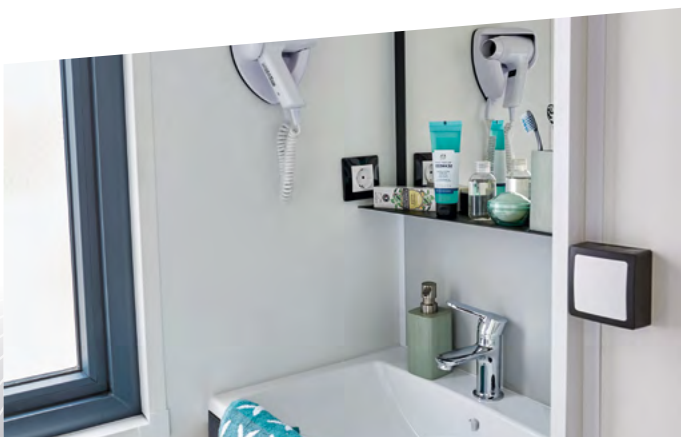

STANDING VP 87

x **3** CHAMBRES

x **6|8** PERSONNES*

32 m²
8,70 x 4 m

ESPACE A VIVRE

SALON
SÉJOUR

CUISINE

CHAMBRES

SALLE
DE BAIN

- Radiant 1 000 W
- Canapé convertible
- Rideaux occultants
- Passage de portes intérieures à 59 cm
- VMC - Détecteur de fumée sur pile

- Plaque inox 4 feux gaz
- Hotte silver avec extraction
- Réfrigérateur congélateur finition inox

- Lit 160 x 200 sur pieds
- Rideaux occultants
- Matelas confort
- Tête de lit avec liseuse et prise USB

- Douche 80x100
- Sèche-cheveux
- WC suspendu avec chasse d'eau éco

Données et photos non contractuelles (les prises de vues et implantations peuvent comporter des équipements décoratifs non fournis par Rapidhome ou optionnels). Rapidhome se réserve le droit de modifier ses produits à tout moment sans préavis.

* Convertible de série