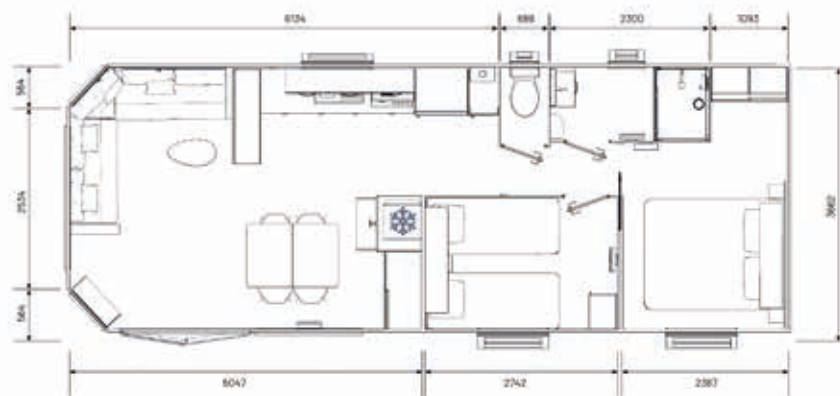

4 à 6 personnes

40 m² dont 37,6m² d'habitat

2 chambres

10,5 m x 4 m

Les atouts

- Un angle panoramique pour un bain de lumière
- Un espace vie séparé de l'espace nuit
- Des chambres spacieuses pour circuler librement

Salle d'eau

- Cabine de douche 100 x 80 cm
- 1 miroir avec tablette
- Tablettes de rangement
- 1 meuble vasque
- 1 support serviette
- Patères
- 1 prise de courant
- 1 convecteur électrique 500 W

WC

- 1 tablette
- 1 dévidoir à papier toilette
- Chasse d'eau 3L/6L