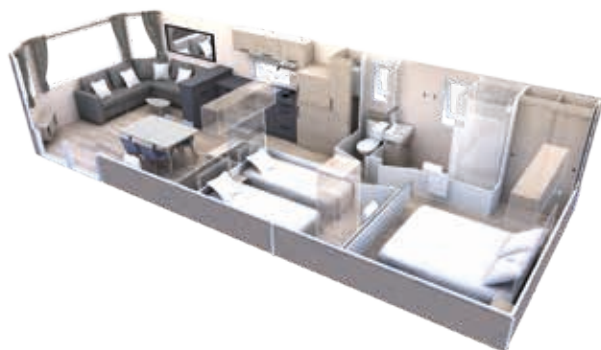

4 à 6 personnes

40 m² dont 37,6m² d'habitat

2 chambres

10,5 m x 4 m

Les atouts

- Un angle panoramique pour un bain de lumière
- Un espace vie séparé de l'espace nuit
- Des chambres spacieuses pour circuler librement

Salon/Séjour

- Table de séjour avec rallonge
- Canapé grand confort convertible
- 4 coussins déco
- Table basse
- Étagère de rangement
- Miroir déco
- Support TV mural avec 1 prise de courant et 1 prise TV
- 1 prise de courant avec 2 ports USB intégrés
- 1 placard de rangement avec penderie
- 1 convecteur électrique 1000 W